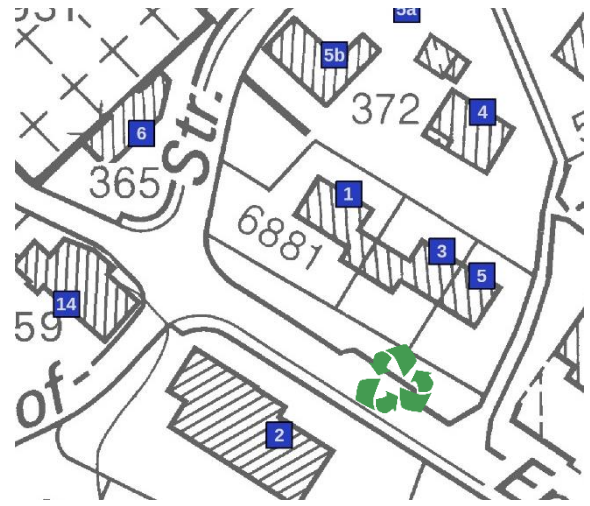

Der Recyclinganhänger kommt zu Ihnen!

Neben den zusätzlichen Öffnungszeiten der Sammelstelle am Freitagabend, werden in der Zwischenzeit die Sammelmöglichkeiten durch einen Recyclinganhänger sowie einen zusätzlichen Standort für Glas -und Kleiderentsorgung (Kiesparkplatz oberhalb des Fussballplatzes) erhöht. Im Recyclinganhänger können folgende Produkte entsorgt werden:

Glas

PET

Büchsen

Karton

Kaffeekapseln

Der Recyclinganhänger steht an folgenden Standorten während den nachstehenden Zeiten. Bitte beachten Sie, dass ab 22.00 Uhr nicht mehr entsorgt wird (Nachtruhestörung):

Juchstrasse, öffentlicher Parkplatz
jeweils Montag, 07.30 Uhr bis 18.30 Uhr durchgehend

Emmerstrasse, öffentlicher Parkplatz
jeweils Mittwoch, 09.30 Uhr bis 18.00 Uhr durchgehend

Zweidlen-Dorf, Liegenschaft Andreas Maag
jeden zweiten Freitag (ungerade KW), 07.30 Uhr
bis 16.00 Uhr

Schachen, Liegenschaft Sandro Maag
jeden zweiten Freitag (gerade KW), 07.30 Uhr
bis 16.00 Uhr