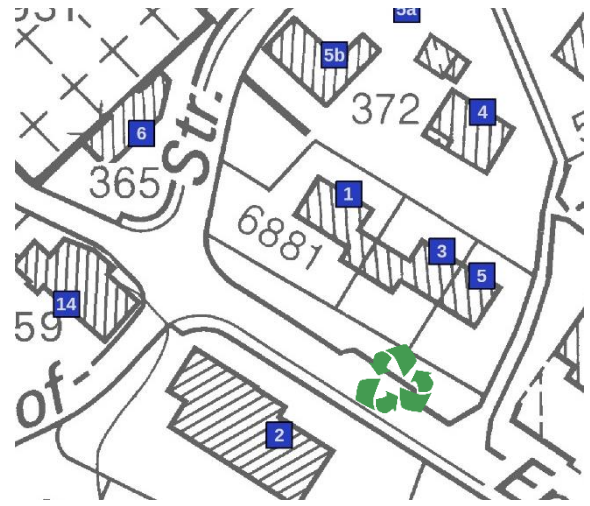

Der Recyclinganhänger kommt zu Ihnen!

Neben den zusätzlichen Öffnungszeiten der Sammelstelle am Freitagabend, werden in der Zwischenzeit die Sammelmöglichkeiten durch einen Recyclinganhänger sowie einen zusätzlichen Standort für Glas -und Kleiderentsorgung (Kiesparkplatz oberhalb des Fussballplatzes) erhöht. Im Recyclinganhänger können folgende Produkte entsorgt werden:

Glas

PET

Büchsen

Karton

Kaffeekapseln

Der Recyclinganhänger steht an folgenden Standorten während den nachstehenden Zeiten. Bitte beachten Sie, dass ab 22.00 Uhr nicht mehr entsorgt wird (Nachtruhestörung):

Juchstrasse, öffentlicher Parkplatz
jeweils Montag, 07.30 Uhr bis 18.30 Uhr durchgehend

Emmerstrasse, öffentlicher Parkplatz
jeweils Mittwoch, 09.30 Uhr bis 18.00 Uhr durchgehend

Zweidlen-Dorf, Liegenschaft Andreas Maag
jeden 2. Freitag, 07.30 Uhr bis 16.00 Uhr
(abwechselnd Zweidlen-Dorf gerade KW und Schachen ungerade KW)

Schachen, Liegenschaft Sandro Maag
jeden 2. Freitag, 07.30 Uhr bis 16.00 Uhr
(abwechselnd Schachen gerade KW und Zweidlen-Dorf ungerade KW)